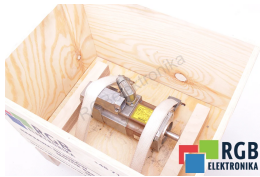

SERVOMOTOR 1FK7032-5AK71-1LH0 270V 1.17A 6000/MIN SIEMENS ID24371

Używany SIEMENS 1FK7032-5AK71-1LH0
Sprzęt przetestowany i wyczyszczony.
24 miesiące gwarancji
Dedykowany kurier
Wysyłka w 24h

DANE TECHNICZNE

| | |
|-----------|--------------------|
| PRODUCENT | SIEMENS |
| MODEL | 1FK7032-5AK71-1LH0 |
| KATEGORIA | Serwomotory |
| WAGA [KG] | 12.0 |

WSPARCIE DOSTĘPNE 24/7
[+48 71 750 09 78](tel:+48717500978)